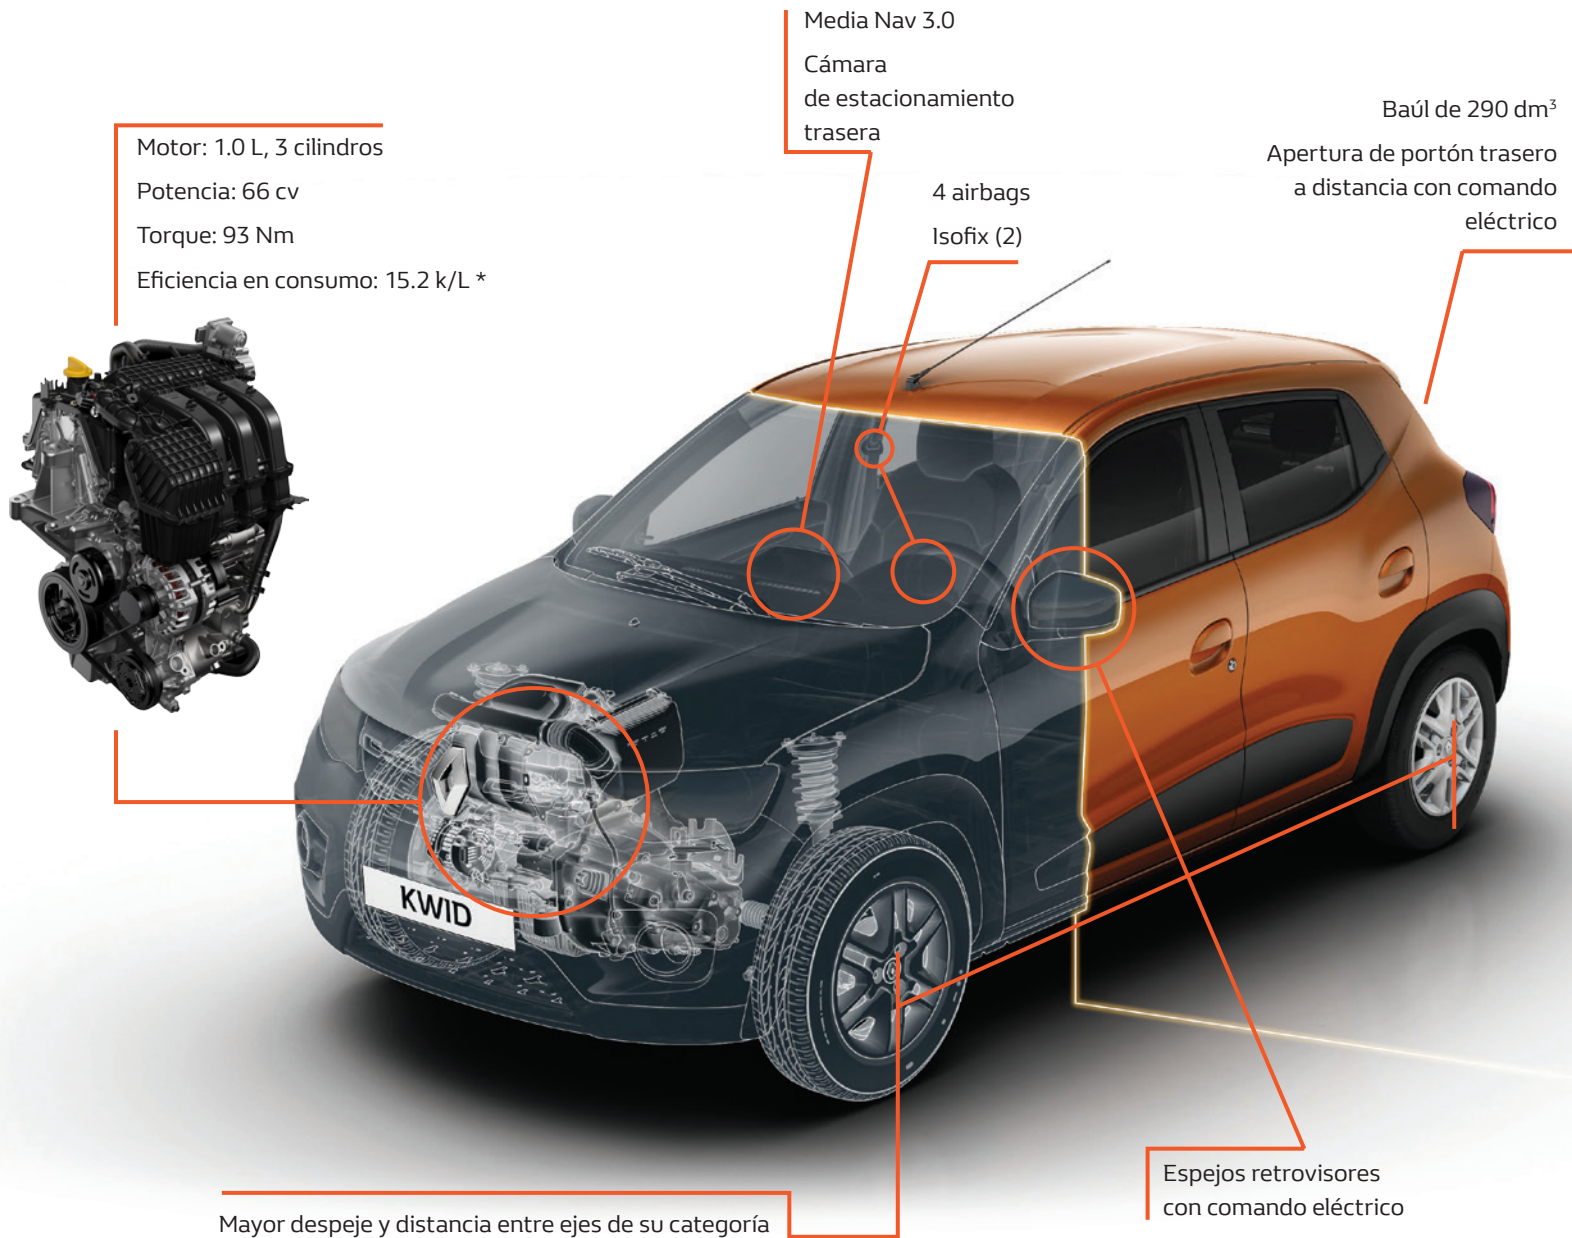

Características

*Corresponden a valores promedio de circulación mixta (ruta/urbana).